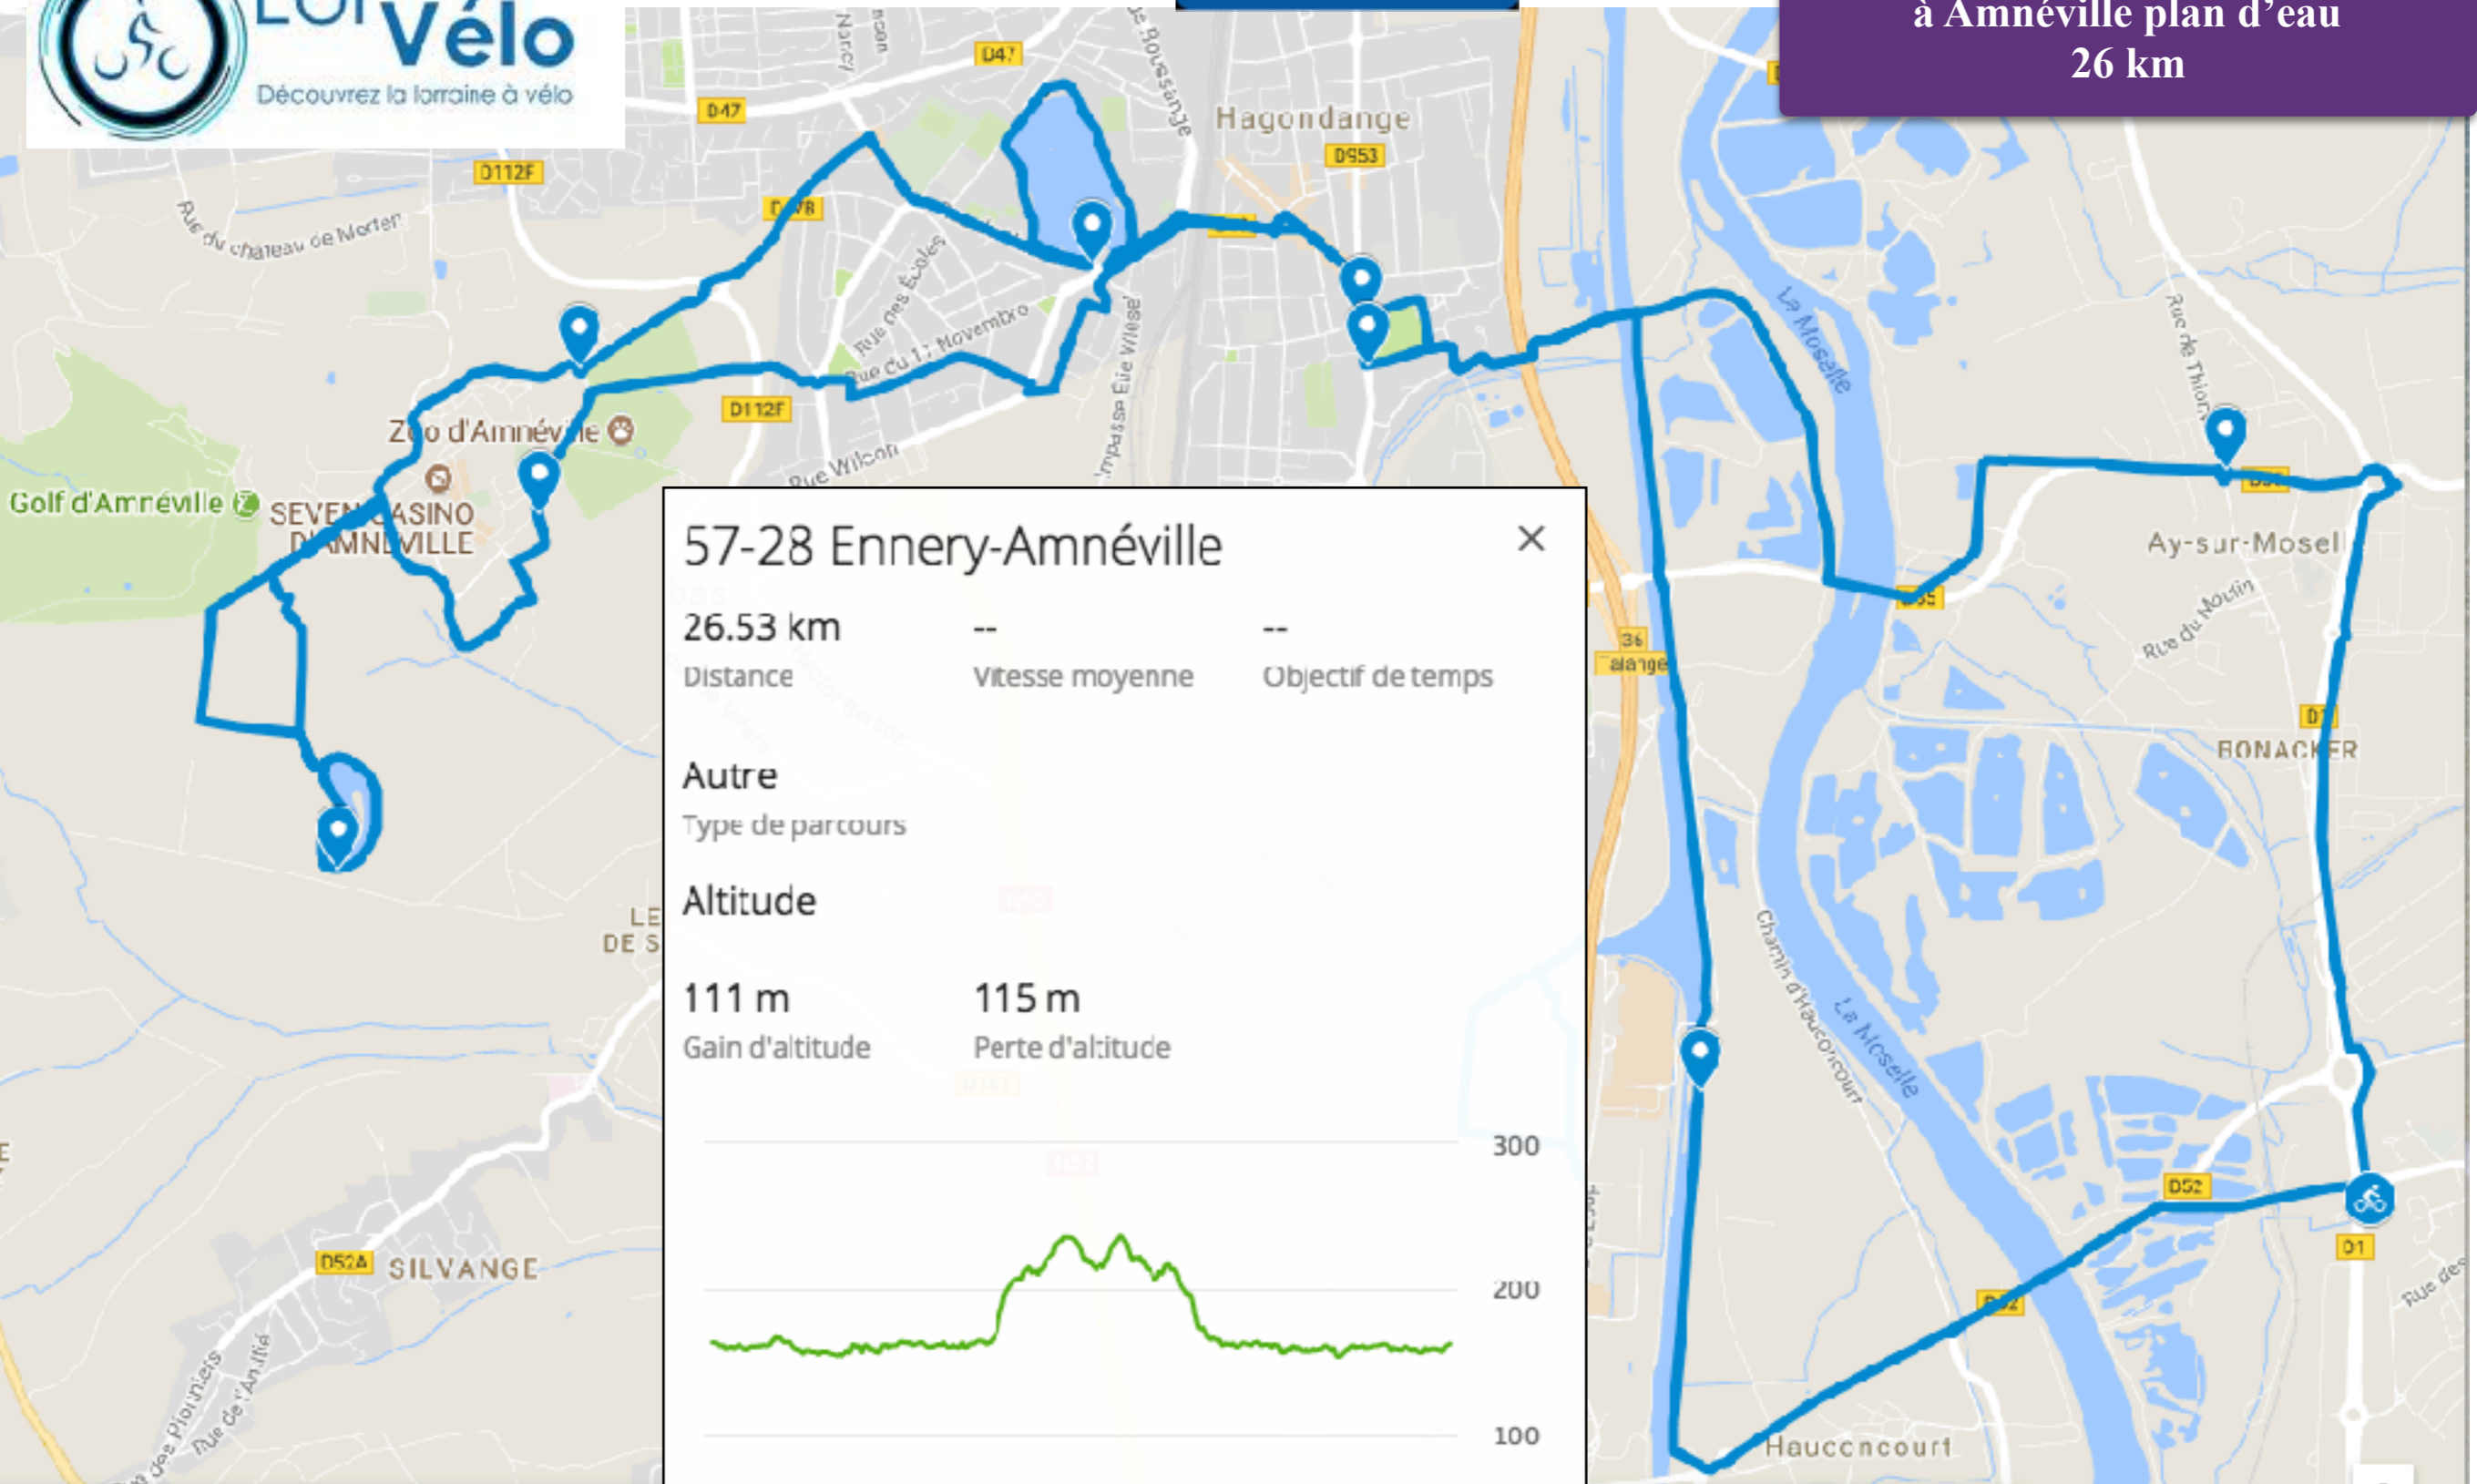

57-28 Ennery-Amnéville ✕

26.53 km	--	--
Distance	Vitesse moyenne	Objectif de temps

Autre
Type de parcours

Altitude

111 m	115 m
Gain d'altitude	Perte d'altitude

[Développer](#)

[Télécharger la trace gpx](#)

☐ Public : disponible ☐ Privé

[En savoir plus](#)